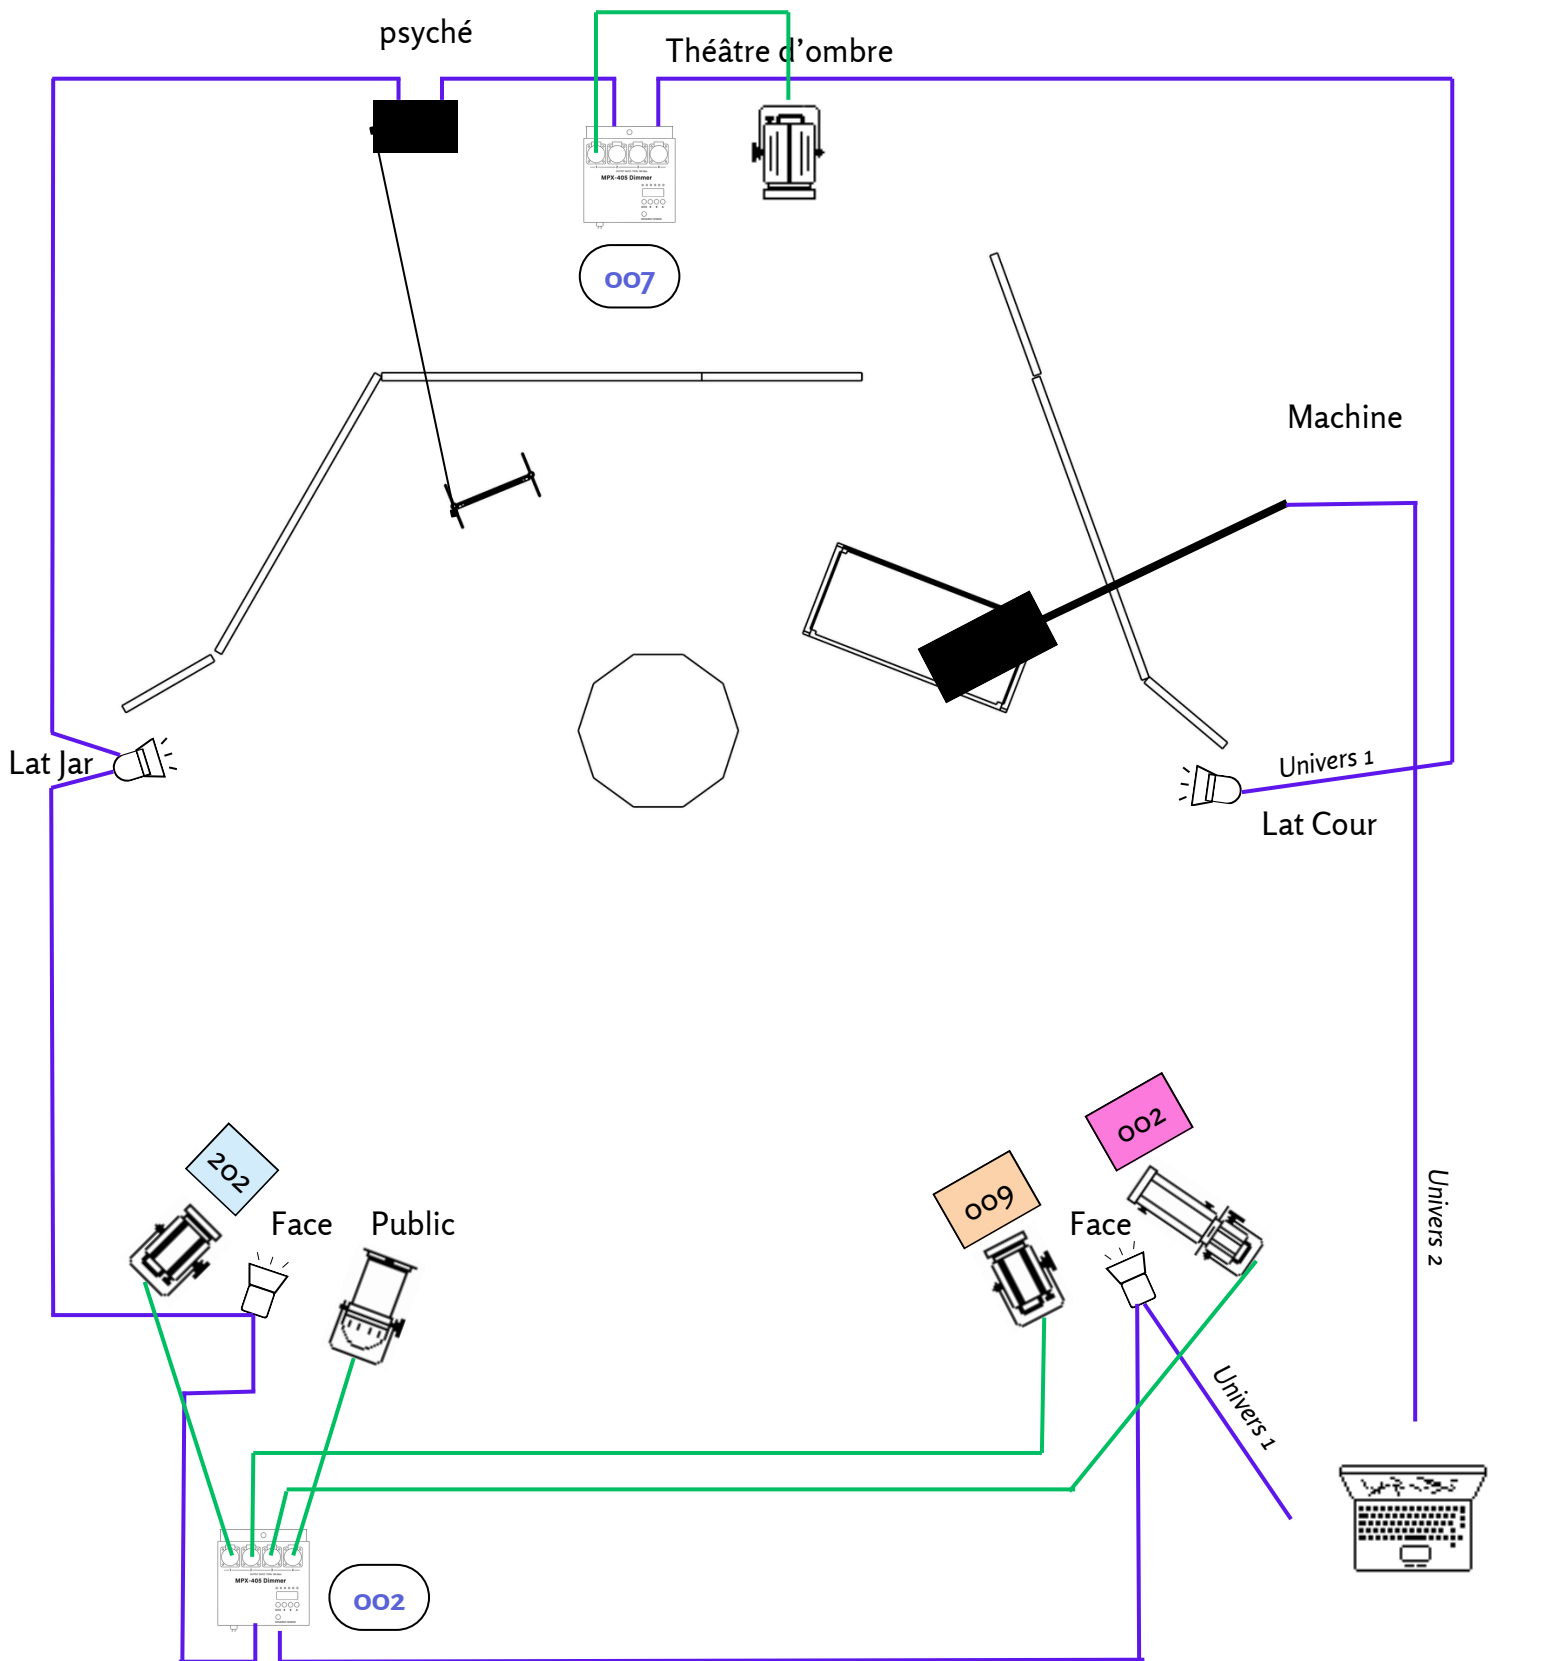

psyché

Théâtre d'ombre

Machine

Lat Jar

Lat Cour

Face Public

Face

Découpe 650w

PC 1000w

Ligne Graduée

Adresse

Par 64

PC 650w

DMX

Circuit

Gradateur

PC TS 200 FC

PC TS 60 RGBW

Ligne direct

Découpe 650w

Par 64

Gradateur

PC 1000w

PC 650w

PC TS 200 FC

PC TS 60 RGBW

Ligne Graduée

DMX

Adresse

Circuit

Ligne direct