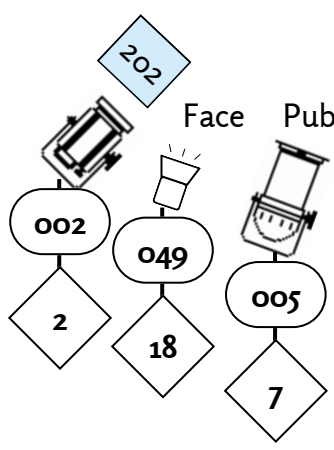

PC 1000w

Ligne Graduée

Adresse

Par 64

PC 650w

DMX

Circuit

Gradateur

PC TS 200 FC

PC TS 60 RGBW

Ligne direct

Découpe 650w

Par 64

Gradateur

PC 1000w

PC 650w

PC TS 200 FC

PC TS 60 RGBW

Ligne Graduée

DMX

Adresse

Circuit

Ligne direct