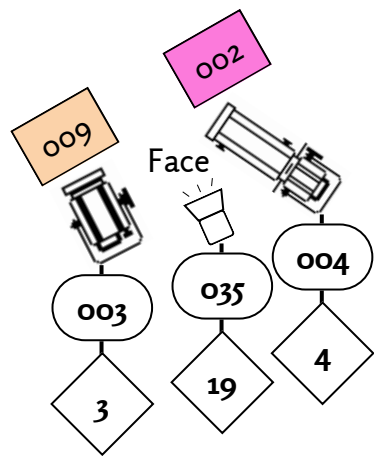

PC 1000w

Ligne Graduée

Adresse

Par 64

PC 650w

DMX

Circuit

Gradateur

PC TS 200 FC

PC TS 60 RGBW

Ligne direct

Découpe 650w

Par 64

Gradateur

PC 1000w

PC 650w

PC TS 200 FC

PC TS 60 RGBW

Ligne Graduée

DMX

Adresse

Circuit

Ligne direct