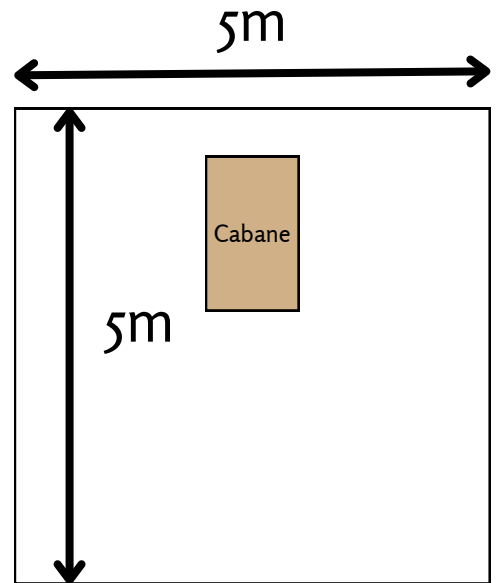

Y'a queq'chose qui clenche...

Fiche Technique

Contact Administratif :

07 68 69 56 40 / compagnie@lespiedsdanslalune.fr

Contact Technique :

Mathis DESAINTEMARTIN 07 71 65 76 96 / mathisdsm@gmail.com

Adrien GUSCHING : 06 82 00 72 49 / adrien.gus@gmail.com

Jauge salle non équipé 150 personnes

Jauge salle équipé et extérieur 200 personnes

Durée de 45 min

Montage et démontage :

Salle 4h et 1h30

Rue 2h et 1h

Décor et implantation scéno :

Une petite cabane en bois avec un espace de jeu devant la cabane

Espace scénique de 5m x 5m, hauteur minimum 2,90m

En extérieur :

Endroit calme (cour, parc, place, jardin, verger...) et gradinage ou bancs indispensables, Sol plat et stable

Arrivée électrique 16A Indispensable

En intérieur :

Noir indispensable 2 prises 16 A

Gradinage ou bancs sur plusieurs niveaux - pour le public- indispensable

Accès au tableau électrique en cas d'absence de personnel d'accueil

Son :

Le matériel est fourni par la compagnie

DÉCLARATION SACD – création musicale : spectacle « Y'a queq'chose qui clenche... » Ref: 526336

Œuvres musicales de Jean Michel VAICLE durée totale 16'07

1. "Le tic tac du tac tic" 02'00
2. "Mélodie du bord de fenêtre" 01'05
3. "Cauchemar" 03'15
4. "Disco du 54" 05'05
5. "Les ballons du toit" 02'47
6. "La valse de la p'tite bonne femme" 02'30

*Spectacle disponible pour la salle
et pour la rue*

Public

Lumière :

Le matériel est fourni par la compagnie en salle non équipée

Divers :

Prévoir une loges a proximité avec point d'eau et boissons chaude
Déchargement à proximité du lieu d'accueil